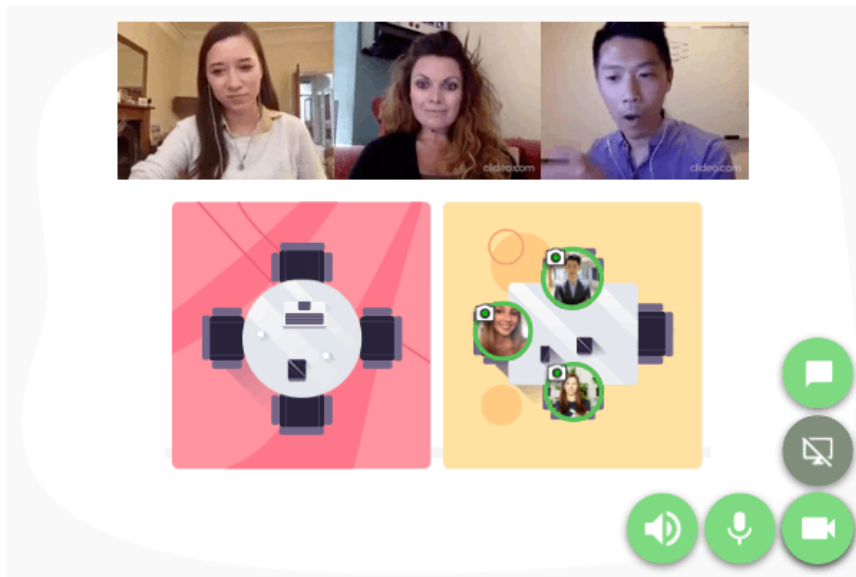

Remoセッションについて

1. Remo (リモ) とは？

Remoにログインするとテーブルが15個（3×5列）、ソファが4個（左右2個ずつ）あります。各テーブルに最大6人まで座れて、同じ席に座っている人とだけビデオ通話ができます。他の席で何を話しているかはわかりません。また参加者は自由に席を移動することができます。

2. Win/Macとも、ブラウザにはChromeの使用推奨

3. 初期設定、ログイン、使用方法

[こちらのページ](#)に詳しく丁寧に書かれています。ご覧ください。予め初期設定を済ませておくことをお勧めします。

4. 当日のRemoセッションについて

事前に招待用のURLをお伝えします。Remoセッションの時間になりましたら、ご自由にお入りください。

主催者からは、特になにもいたしません。お茶やお菓子やお昼ごはんなど召し上がりながら、雑談をお楽しみください。

Remoセッションは設定時間により終了します。